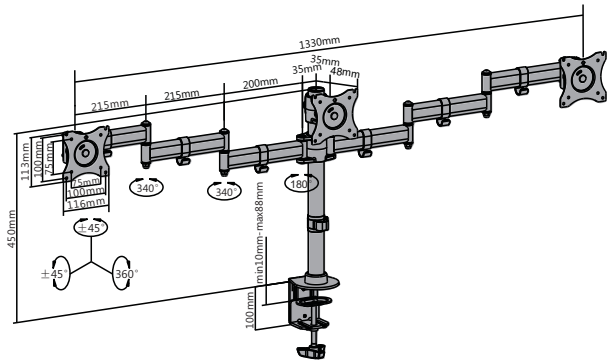

## M Deskmount Basic Triple

EAN: 7350073733385

- ar تبتت لى لى لى لى
- cz Instalační manuál
- da Installationsmanual
- de Installationsanleitung
- ee Paigaldusjuhend
- el Οδηγίες εγκατάστασης
- es Manual de instalación
- fi Asennusohje
- fr Installation Manuel
- he הנקתה יירדמ
- hu Szerelési kézikönyv
- it Manuale di installazione
- jp 取り付け説明書
- kr 설치 설명서
- lt Montavimo instrukcija
- lt Uzstādīšanas rokasgrāmata
- nl Installatie handleiding
- no Installasjonshåndbok
- pl Instrukcja instalacji
- pt Manual de instalação
- ro Manual de instalare
- ru Инструкция по установке
- sk Inštaláčny manuál
- sl Navodila za montažo
- sv Installationsmanual
- tr Montaj kılavuzu
- zh 安裝手冊

 <p>A (x1)</p>			
 <p>B (x1)</p>		 <p>E (x6)</p>	 <p>F (x1)</p>
 <p>C (x1)</p>	 <p>D (x1)</p>	 <p>G (x1)</p>	 <p>H (x5)</p>
		 <p>3mm (x1) I</p>	 <p>5mm (x1) J</p>
 <p>6mm (x1) K</p>	 <p>M4x12 (x12) M-A</p>	 <p>M5x12 (x12) M-B</p>	 <p>D5 (x12) M-C</p>